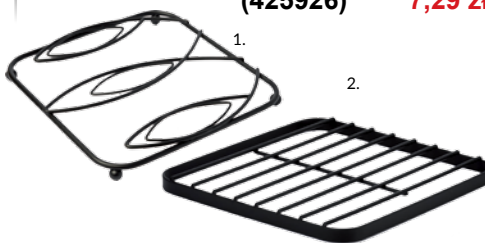

PODSTAWKA POD GARNEK

1. LISTEK CZARNA 17x17x1,5 cm (411974) **4,89 zł**
2. TRENDY CZARNA 18x18x1 cm (425926) **7,29 zł**