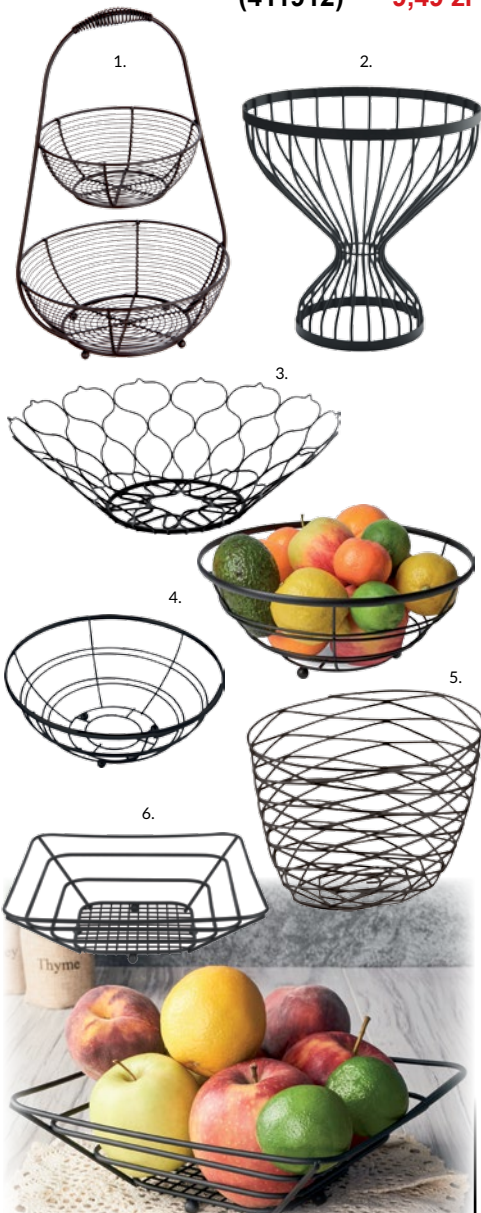

18,49 zł HIT CENOWY

ŁOPATKA UNIWERSALNA
37,2x7,5 cm (426732)

NOWOŚĆ
7,69 zł HIT CENOWY

ŁOPATKA DO CIASTA 37 cm
(411509)

4,49 zł HIT CENOWY

KRAJACZ STRUNOWY
DO BISZKOPTU 33,5x15,5 cm
(403412)

5,79 zł HIT CENOWY

SZPATUŁKA / ŁOPATKA DO MASY
KREMOWEJ

37x3,2 cm (426725) **5,49 zł**
41,5x3,2 cm (426718) **5,99 zł**

NOWOŚĆ
od **5,49 zł** HIT CENOWY

SZCZYPCE DO CUKRU
(759600)

2,19 zł HIT CENOWY

TRZEPACZKA Z KULKAMI

12" (762525) **3,99 zł**
14" (766967) **4,49 zł**

od **3,99 zł** SUPER CENA

SZCZYPCE DO LODU II
(704013)

2,99 zł HIT CENOWY

KOSZYK NA OWOCE CZARNY

1. 28x26,5x43 cm HIRO 2-POZIOMOWY (408882) **68,99 zł**
2. 25,5x25 cm MISA NA NÓŻCE (793628) **23,99 zł**
3. 30x30x10 cm ARABESKA (405522) **13,99 zł**
4. 28x28x11,5 cm (405546) **12,49 zł**
5. 24x21x18 cm GEO WYSOKI (405515) **14,49 zł**
6. 24x24x7,7 cm KWADRAT (411912) **9,49 zł**

od **9,49 zł** HIT CENOWY

RELING KUCHENNY Z 8 WIESZAKAMI LUX 54 cm (787887)

13,99 zł HIT CENOWY

KOSZYK NA OWOCE

1. NISKI 24x24x7,5 cm (782677) **6,49 zł**
2. KWIATEK 25x10 cm (411929) **7,19 zł**

od **6,49 zł** HIT CENOWY