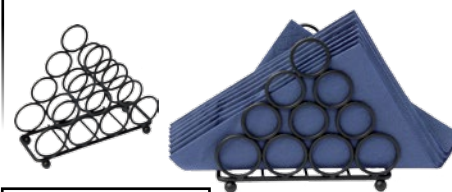

WIESZAK NA RĘCZNIK OWALNY LUX 19x10 cm (400367)

11,19 zł HIT CENOWY

KOSZYK / ORGANIZER ISLA CZARNY 16x22 cm (408899)

19,99 zł HIT CENOWY

SERWETNIK KÓŁECZKA CZARNY 14x5x12 cm (413916)

7,49 zł HIT CENOWY

KOSZYK WISZĄCY

1. Z WIESZAKIEM 31,2x11x25,5 cm (400138) **17,49 zł**
2. ZE STOJAKIEM NA RĘCZNIK PAPIEROWY 30,5x10,5x38 cm (400145) **24,99 zł**

od **17,49 zł** HIT CENOWY

WIESZAK NA RĘCZNIKI

- 30 cm (400435) **5,39 zł**
 50 cm (400442) **7,29 zł**
 51 cm (400381) **10,29 zł**