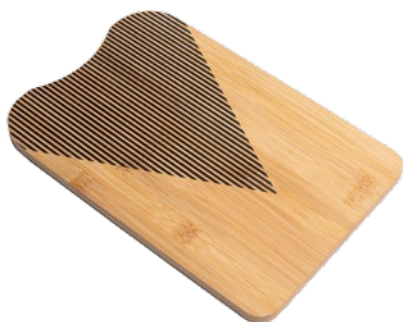

0,99 zł **SUPER CENA**

ZESTAW TRZECH POKRYWEK
GEOS 20/24/28 cm (797442)

34,99 zł **SUPER CENA**

**KPL. 3 POJEMNIKÓW TALON
KAWA, HERBATA, CUKIER**
11,5x11,5x12,3 cm, color box
BIAŁE (414203)
CZARNE (414210)

42,99 zł SUPER CENA

DESKA BAMBUSOWA SERCE
30,5x20,5x1,2 cm (409131)

9,99 zł SUPER CENA

**PODKŁADKA BAMBUSOWA
KWADRAT 15x15x1 cm (774245)**

3,99 zł HIT CENOWY

PATYCZKI DO SZASZŁYKÓW 30 cm
100 szt. (414692)

2,79 zł HIT CENOWY