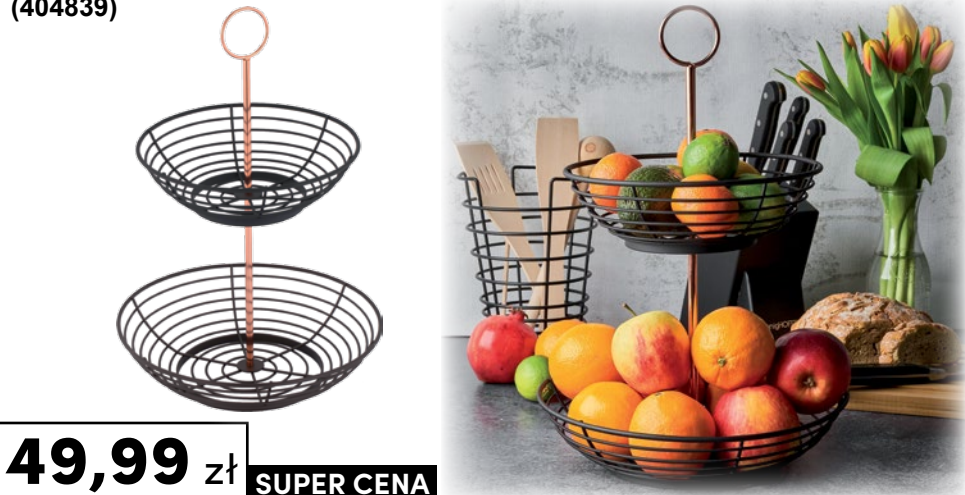

STARKE PRO

KOLEKCJA GRAVA GREEN, color box

- | | | |
|--|----------|-----------------|
| 1. STOJAK NA RĘCZNIKI PAPIEROWE 15x35 cm | (423939) | 29,99 zł |
| 2. STOJAK NA KUBKI 15x40 cm | (423977) | 47,99 zł |
| 3. CZAJNIK 2,5 l, indukcja | (424202) | 74,99 zł |
| 4. CHLEBAK + 2 POJEMNIKI | (423878) | 94,99 zł |

NOWOŚĆ
SUPER CENA
od **29,99 zł**

KOSZYK NA OWOCE HARPER 2-POZIOMOWY 28,5x28,5x42 cm, color box (404839)

49,99 zł **SUPER CENA**

KPL. PRZYBORÓW KUCHENNYCH ULTIME GOLD 7 elem., color box (428439)

- Skład zestawu:
 * stojak / wymiary: 17 x 9 x 43 cm
 * naberka / długość: 36 cm / pojemność całkowita: 140 ml
 * łopatkę do mięsa / długość: 36,5 cm
 * różga kuchenna / długość: 32 cm
 * szumówka / długość: 36,5 cm
 * ugniatacz do ziemniaków / długość: 36,5 cm
 * łyżka bigosowa / długość: 36,5 cm