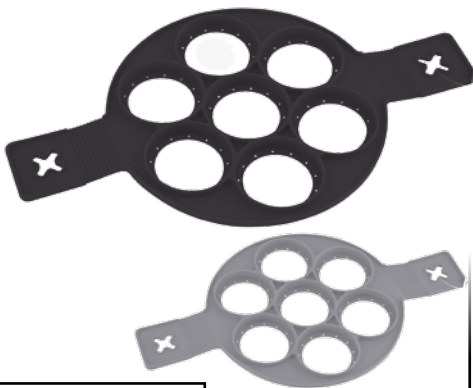

od **10,49 zł** SUPER CENA

KPL. 6 KOŃCÓWEK METALOWYCH DO DEKORATORA (755763)

5,29 zł HIT CENOWY

FORMA PROSTOKĄTNA DO TARTY Z WYJMOWANYM DNEM 31x21x3 cm (794694)

9,49 zł SUPER CENA

OPASKA / OBRĘCZ REGULOWANA DO KROJENIA BISZKOPTU 24/26 cm color box (421089)

22,99 zł HIT CENOWY

SILICO KPL. 6 FOREMEK DO MUFFINEK 7x4 cm, mix kolorów (755756)

4,79 zł HIT CENOWY

DEKORATOR DO TORTU 6 KOŃCÓWEK + WOREK (412414)

6,99 zł HIT CENOWY

SILICO FORMA JAJKO W KOSZULCE
ZÓŁTA (410243)

2,69 zł HIT CENOWY

SILICO FORMA DO PLACUSZKÓW
JAJEK 40x23x1,5 cm

CZARNA (411073)
SZARA (411066)

6,29 zł HIT CENOWY

FORMA METALOWA
DO NALEŚNIKÓW, CIASTEK
JAJEK (404716)

2,39 zł HIT CENOWY

SILICO KPL. DO CIASTA

3 elem.
2 X SZPATUŁKA
+ PĘDZELEK
SZARY
(420778)

10,49 zł HIT CENOWY

ŁOPATKA DO PIZZY, CIASTA
I CHLEBA 25,5 cm Z RĄCZKĄ
(423090)

17,49 zł HIT CENOWY

ŁOPATKA DO PRZENOSZENIA
TORTU, CIASTA, PIZZY 32,5x26 cm
color box (426053)