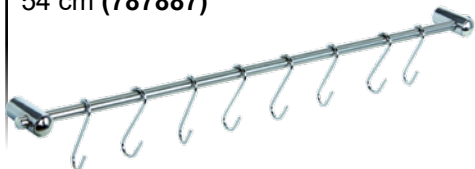

RELING KUCHENNY Z 8 WIESZAKAMI LUX 54 cm (787887)