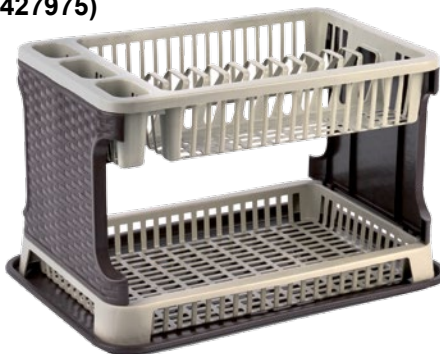

1,99 zł SUPER CENA

KPL. 5 KLIPSÓW MAGNETYCZNYCH
6,4x2,4x4 cm (425209)

NOWOŚĆ

7,99 zł HIT CENOWY

ZESTAW MAGNESÓW NA LODÓWKĘ

mix
LODY 6 szt. (776034) **1,99 zł**
KUCHENNY 7 szt. (776027) **2,49 zł**

od **1,99 zł** SUPER CENA

OCIEKACZ NA ZLEW BIAŁY
27,5x43,5x10 cm (357568)

11,99 zł HIT CENOWY

SUSZARKA DO NACZYŃ
2-POZIOMY RATTAN BIAŁA
42x31x28 cm (783643)

22,49 zł HIT CENOWY

SUSZARKA DO NACZYŃ 2-POZIOMY
RATTAN BEŻOWA 30x44x27 cm
(427975)

14,99 zł SUPER CENA

KOSZ NA ŚMIECI 23 l, mix
(412902)

32,99 zł HIT CENOWY

POJEMNIK DO PRZECHOWYWANIA

- 1,75 l / 21x14,5x9,5 cm
- 3,00 l / 27x17,5x11,5 cm
- 5,00 l / 32x20x13,5 cm
- 8,50 l / 37x24x15,5 cm
- 13,70 l / 27,5x43x18,5 cm
- 22,00 l / 33x50x21,5 cm